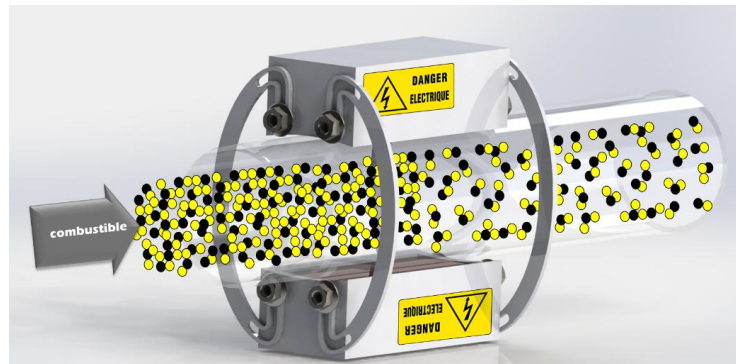

## O QUE É?

Acessório que gera **aumento de poder calorífico** do gás natural ou GLP.

**Instalado facilmente**, acoplado externamente à tubulação de gás do queimador.

**Reduz o consumo de gás** de sua utilidade industrial de **6 à 14%**.

## COMO ACONTECE?

O aumento do potencial elétrico gerado com a utilização do **colar redutor de consumo** ocorre porque os módulos de polarização mudam as afinidades elétricas dos componentes moleculares do gás com o oxigênio. Isso otimiza o equilíbrio do balanço energético da reação.