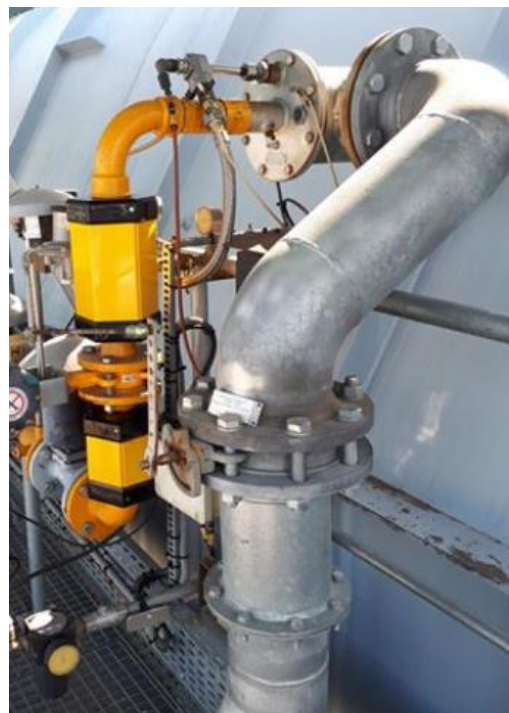

INSTALAÇÃO: