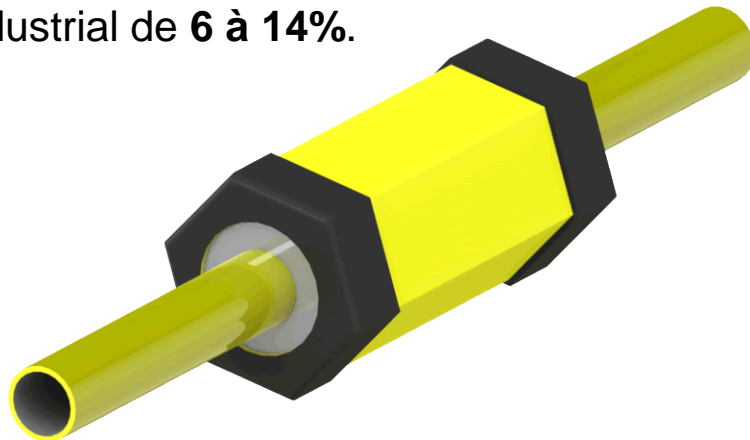

A **Gas Service Industrial** é a distribuidora exclusiva no Brasil do **Colar Redutor de Consumo de Gás**, fabricado pela empresa **Kallistone France**, e divulgado nacionalmente como **Gasplus<sup>+</sup>system**.

## O QUE É?

Acessório que gera **aumento de poder calorífico** do gás natural ou GLP.

**Instalado facilmente**, acoplado externamente à tubulação de gás do queimador.

**Reduz o consumo de gás** de sua utilidade industrial de **6 à 14%**.